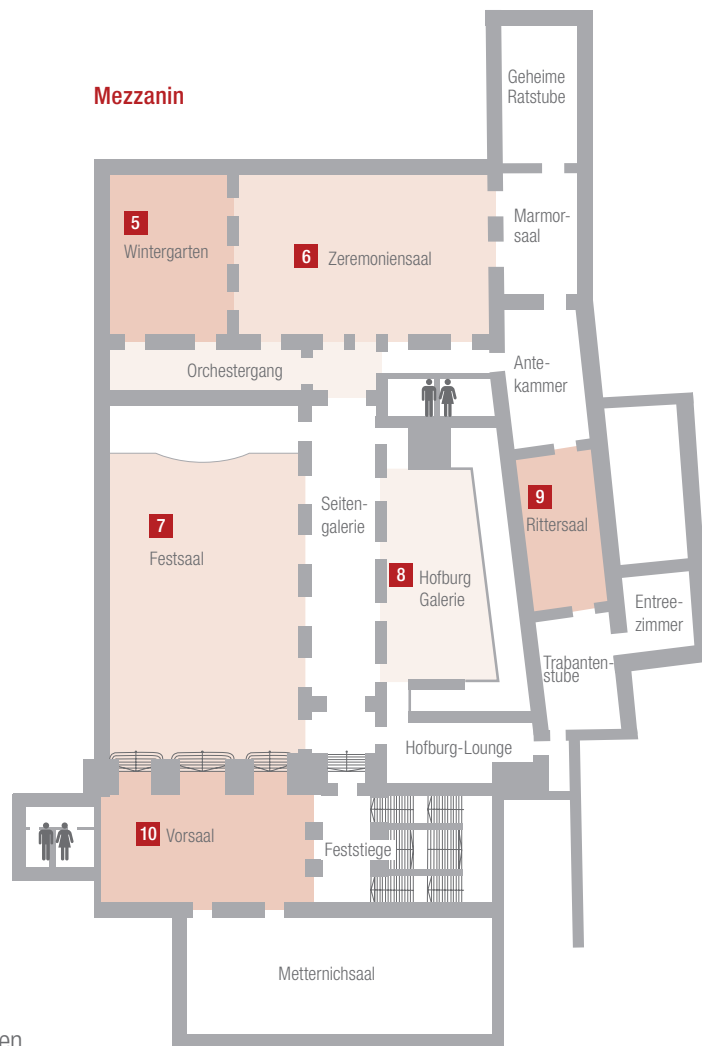

Parterre

1 Gardehalle

22.00 Uhr Verkaufsbeginn der großen Tombola

2 Forum

- Bis 00.00 Uhr The Solomons mit der bezaubernden Sängerin Kathi Kallauch - Soulassiker aus fast 60 Jahren Popgeschichten
- Ab 00.30 Uhr DJ Observer

3 Gartensaal

■ Spirit & Sparkling Bar
Pianomusik, Kaffeehaus und Casino

4 Weg zur

Alten Hofküche In der Alten Hofküche darf geraucht werden

Mezzanin

5 Wintergarten

Cocktailbar

6 Zeremoniensaal

Saxophone Affairs – Tanzbare Jazz-, Pop- und Soulmusik

7 Festsaal

- Klassisches Ballorchester Krisper
- Big Band „The Rats are Back“

8 Hofburg-Galerie

Gourmet-Galerie

9 Rittersaal

Celina & the Gang

10 Vorsaal