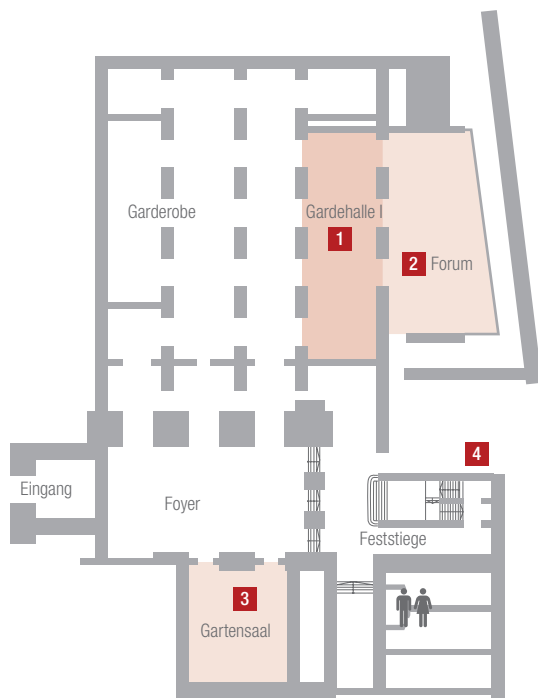

Parterre

1 Gardehalle

22.00 Uhr Verkaufsbeginn der großen Tombola

2 Forum

- Bis 00.00 Uhr The Solomons mit der bezaubernden Sängerin Kathi Kallauch - Soulassiker aus fast 60 Jahren Popgeschichten
- Ab 00.30 Uhr DJ Observer

3 Gartensaal

■ Spirit & Sparkling Bar
Pianomusik, Kaffeehaus und Casino

4 Weg zur

Alten Hofküche In der Alten Hofküche darf geraucht werden

Mezzanin

5 Wintergarten

Cocktailbar

6 Zeremoniensaal

Saxophone Affairs – Tanzbare Jazz-, Pop- und Soulmusik

7 Festsaal

- Klassisches Ballorchester Krisper
- Big Band „The Rats are Back“

8 Hofburg-Galerie

Gourmet-Galerie

9 Rittersaal

Celina & the Gang

10 Vorsaal